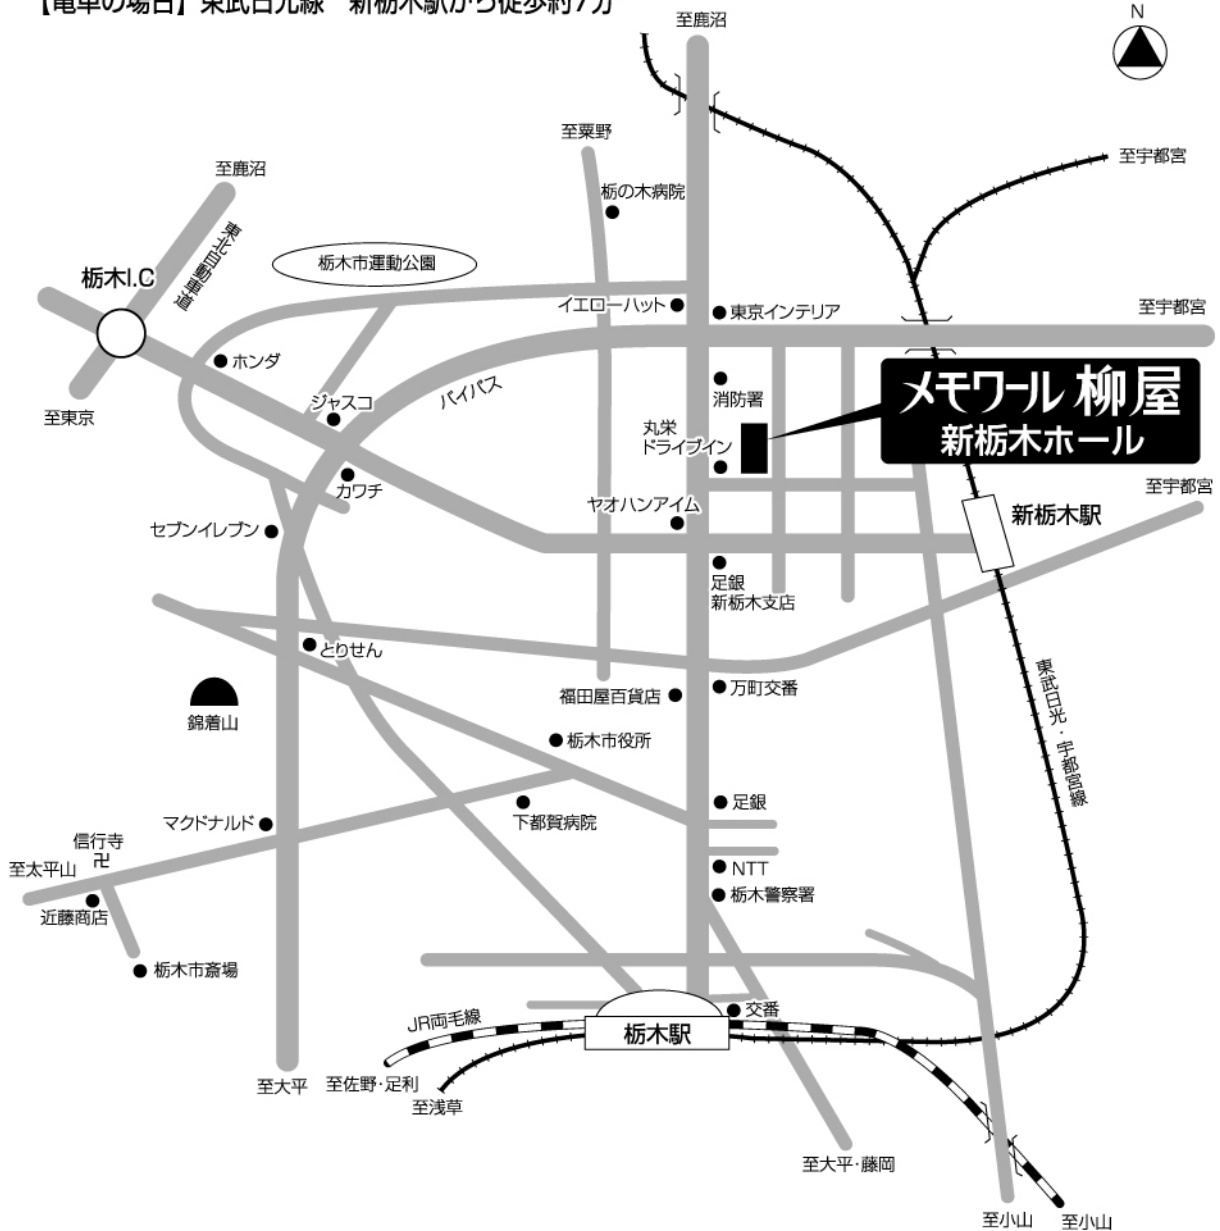

葬祭ホール メモワール柳屋 新栃木ホールご案内図

【お車の場合】東北自動車道 栃木インターから約10分

【電車の場合】東武日光線 新栃木駅から徒歩約7分

葬祭ホール MEMOIRES YANAGIYA **メモワール柳屋 新栃木ホール**

0120-0983-88

〒328-0012 栃木県栃木市平柳町1-27-24 TEL 0282-23-4444 FAX 0282-23-4447